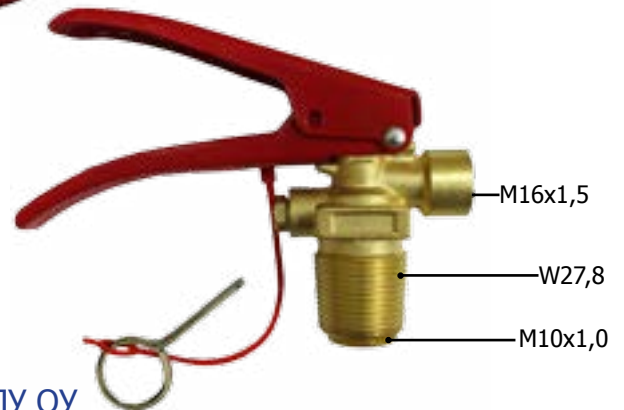

ОУ-7 (d140/K125)
Артикул: 122-22

ОУ-10 (d159/K125)
Артикул: 122-30

Колесо 125
Артикул: 122-54

M16x1,5
Распылитель ОУ-7/10 ИНЕЙ
Артикул: 122-03

M10x1,0
(присоединительная резьба
сифонной трубки)
Трубка сифонная ИНЕЙ
ОУ-7/15 ИНЕЙ
Артикул: 122-11

ОУ-10 ИНЕЙ
Артикул: 122-37

ЗПУ ИНЕЙ
(W19.2/M16 внутри) ручка
Артикул: 122-19

ЗПУ ОУ
(W27,8/M16внутри)ручка/под крючок
Артикул: 122-56

Огнетушитель ОУ-15

- Держатель**
 ОУ-15 (d132-135)
 Артикул: 122-49
 ОУ-15 (d140)
 Артикул: 122-33
 ОУ-15 (d159)
 Артикул: 122-51