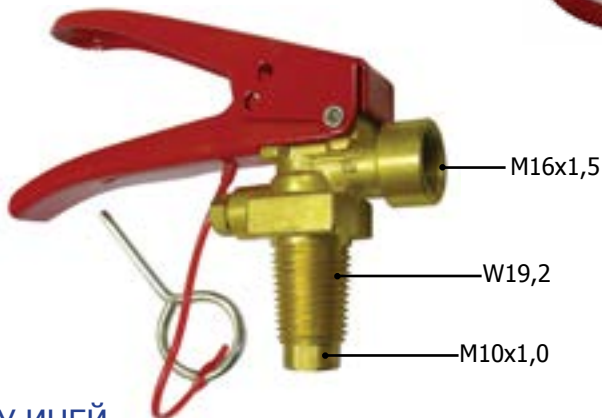

ОУ-7 (d140/K125)
Артикул: 122-22

ОУ-10 (d159/K125)
Артикул: 122-30

Колесо 125
Артикул: 122-54

M16x1,5
Распылитель ОУ-7/10 ИНЕЙ
Артикул: 122-03

M10x1,0
(присоединительная резьба
сифонной трубки)
Трубка сифонная ИНЕЙ
ОУ-7/15 ИНЕЙ
Артикул: 122-11

ОУ-10 ИНЕЙ
Артикул: 122-37

ЗПУ ИНЕЙ
(W19.2/M16 внутри) ручка
Артикул: 122-19

ЗПУ ОУ
(W27,8/M16внутри)ручка/под крючок
Артикул: 122-56

Огнетушитель ОУ-15

- Держатель**
 ОУ-15 (d132-135)
 Артикул: 122-49
 ОУ-15 (d140)
 Артикул: 122-33
 ОУ-15 (d159)
 Артикул: 122-51