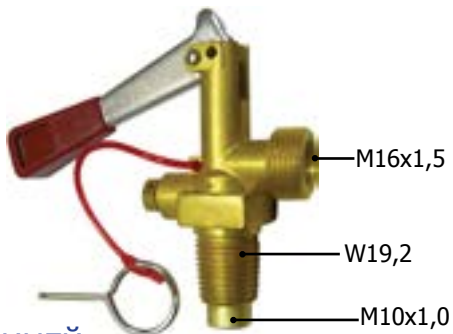

ОУ-7 (d140/K125)
Артикул: 122-22

ОУ-10 (d159/K125)
Артикул: 122-30

Колесо 125
Артикул: 122-54

M16x1,5
Распылитель ОУ-7/10 ИНЕЙ
Артикул: 122-03

M10x1,0
(присоединительная резьба
сифонной трубки)
Трубка сифонная ИНЕЙ
ОУ-7/15 ИНЕЙ
Артикул: 122-11

ОУ-10 ИНЕЙ
Артикул: 122-37

ЗПУ ИНЕЙ
(W19.2/M16 внутри) ручка
Артикул: 122-19

ЗПУ ОУ
(W27,8/M16внутри)ручка/под крючок
Артикул: 122-56

Огнетушитель ОУ-15

- Держатель**
 ОУ-15 (d132-135)
 Артикул: 122-49
 ОУ-15 (d140)
 Артикул: 122-33
 ОУ-15 (d159)
 Артикул: 122-51

- Шасси**
 ОУ-15 (d132-135/К125)
 Артикул: 122-48
 ОУ-15 (d140/К125)
 Артикул: 122-32
 ОУ-15 (d159/К125)
 Артикул: 122-50

- Колесо 125**
 Артикул: 122-54

- ЗПУ ИНЕЙ**
 (W19.2/M16 внутр) коромысло
 Артикул: 122-25

Запорно-пусковое устройство

- M16x1,5
Распылитель
 ОУ-15
 Артикул: 122-52

- M10x1,0
 (присоединительная резьба
 сифонной трубки)
Трубка сифонная
 ОУ-7/15 ИНЕЙ
 Артикул: 122-11

ОУ 15

Огнетушитель ОУ-25,50