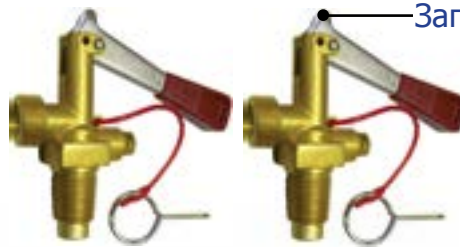

ОУ-7 (d140/K125)
Артикул: 122-22

ОУ-10 (d159/K125)
Артикул: 122-30

Колесо 125
Артикул: 122-54

M16x1,5
Распылитель ОУ-7/10 ИНЕЙ
Артикул: 122-03

M10x1,0
(присоединительная резьба
сифонной трубки)
Трубка сифонная ИНЕЙ
ОУ-7/15 ИНЕЙ
Артикул: 122-11

ОУ-10 ИНЕЙ
Артикул: 122-37

ЗПУ ИНЕЙ
(W19.2/M16 внутри) ручка
Артикул: 122-19

ЗПУ ОУ
(W27,8/M16внутри)ручка/под крючок
Артикул: 122-56

Огнетушитель ОУ-15

- Держатель**
 ОУ-15 (d132-135)
 Артикул: 122-49
 ОУ-15 (d140)
 Артикул: 122-33
 ОУ-15 (d159)
 Артикул: 122-51

Запорно-пусковое устройство

- M16x1,5
Распылитель
 ОУ-15
 Артикул: 122-52

- M10x1,0
 (присоединительная резьба
 сифонной трубки)
Трубка сифонная
 ОУ-7/15 ИНЕЙ
 Артикул: 122-11

ОУ 15

Огнетушитель ОУ-25,50