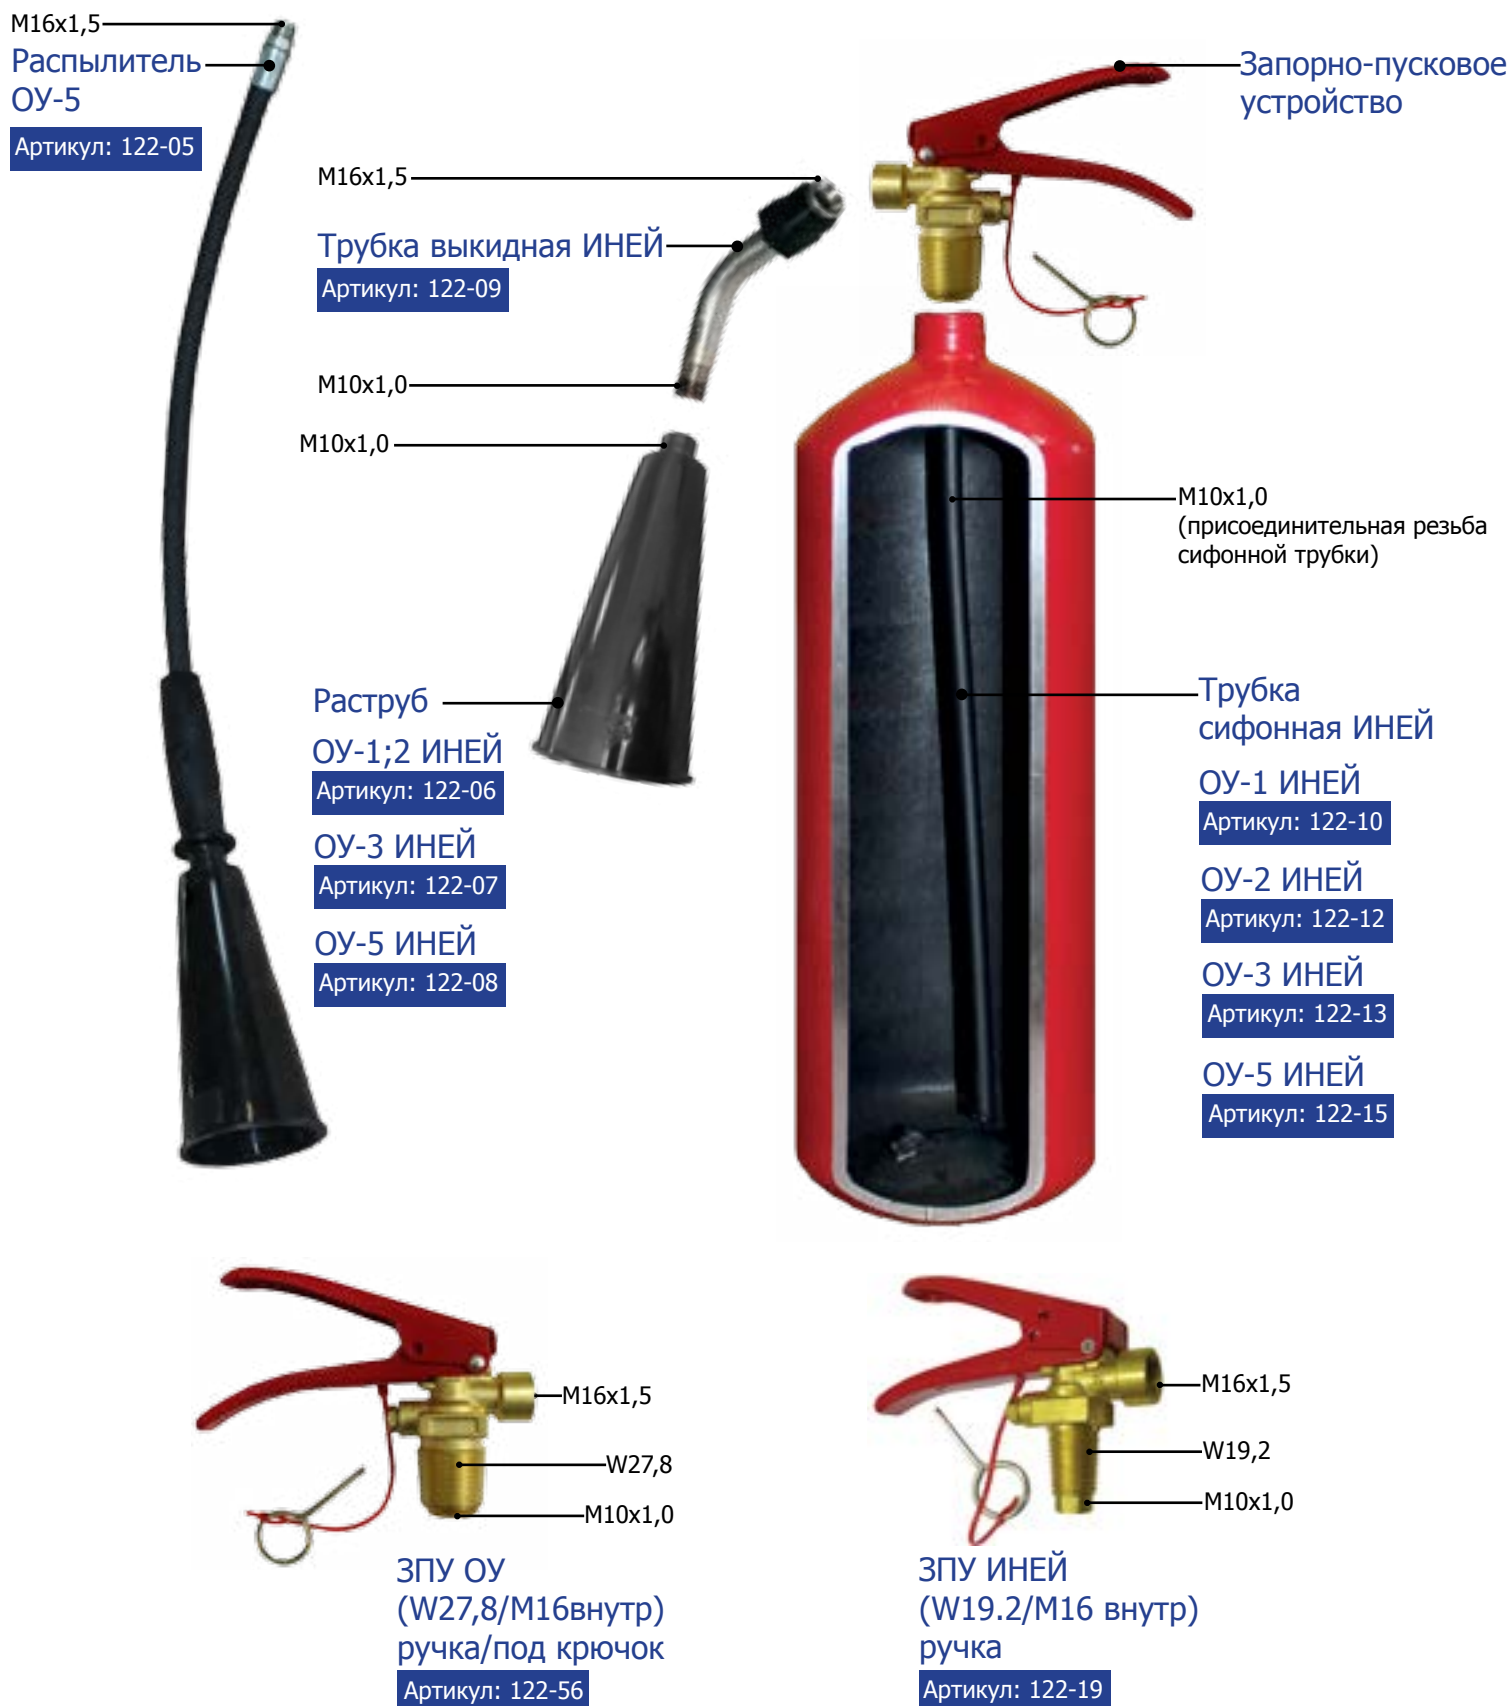

Огнетушитель ОУ-1,2,3,5

Огнетушитель ОУ-7,10

Раструб ОУ-7; 10
Артикул: 122-08

Держатель
ОУ-7 (d132-135)
Артикул: 122-47

ОУ-7 (d140)
Артикул: 122-23

ОУ-10 (d159)
Артикул: 122-31

Шасси
ОУ-7 (d132-135/K125)
Артикул: 122-46

ОУ-7 (d140/K125)
Артикул: 122-22

ОУ-10 (d159/K125)
Артикул: 122-30

Колесо 125
Артикул: 122-54

M16x1,5
Распылитель ОУ-7/10 ИНЕЙ
Артикул: 122-03

M10x1,0
(присоединительная резьба
сифонной трубки)
Трубка сифонная ИНЕЙ
ОУ-7/15 ИНЕЙ
Артикул: 122-11

Запорно-пусковое устройство

- M16x1,5
Распылитель
 ОУ-15
 Артикул: 122-52

- M10x1,0
 (присоединительная резьба
 сифонной трубки)
Трубка сифонная
 ОУ-7/15 ИНЕЙ
 Артикул: 122-11

ОУ 15

Огнетушитель ОУ-25,50